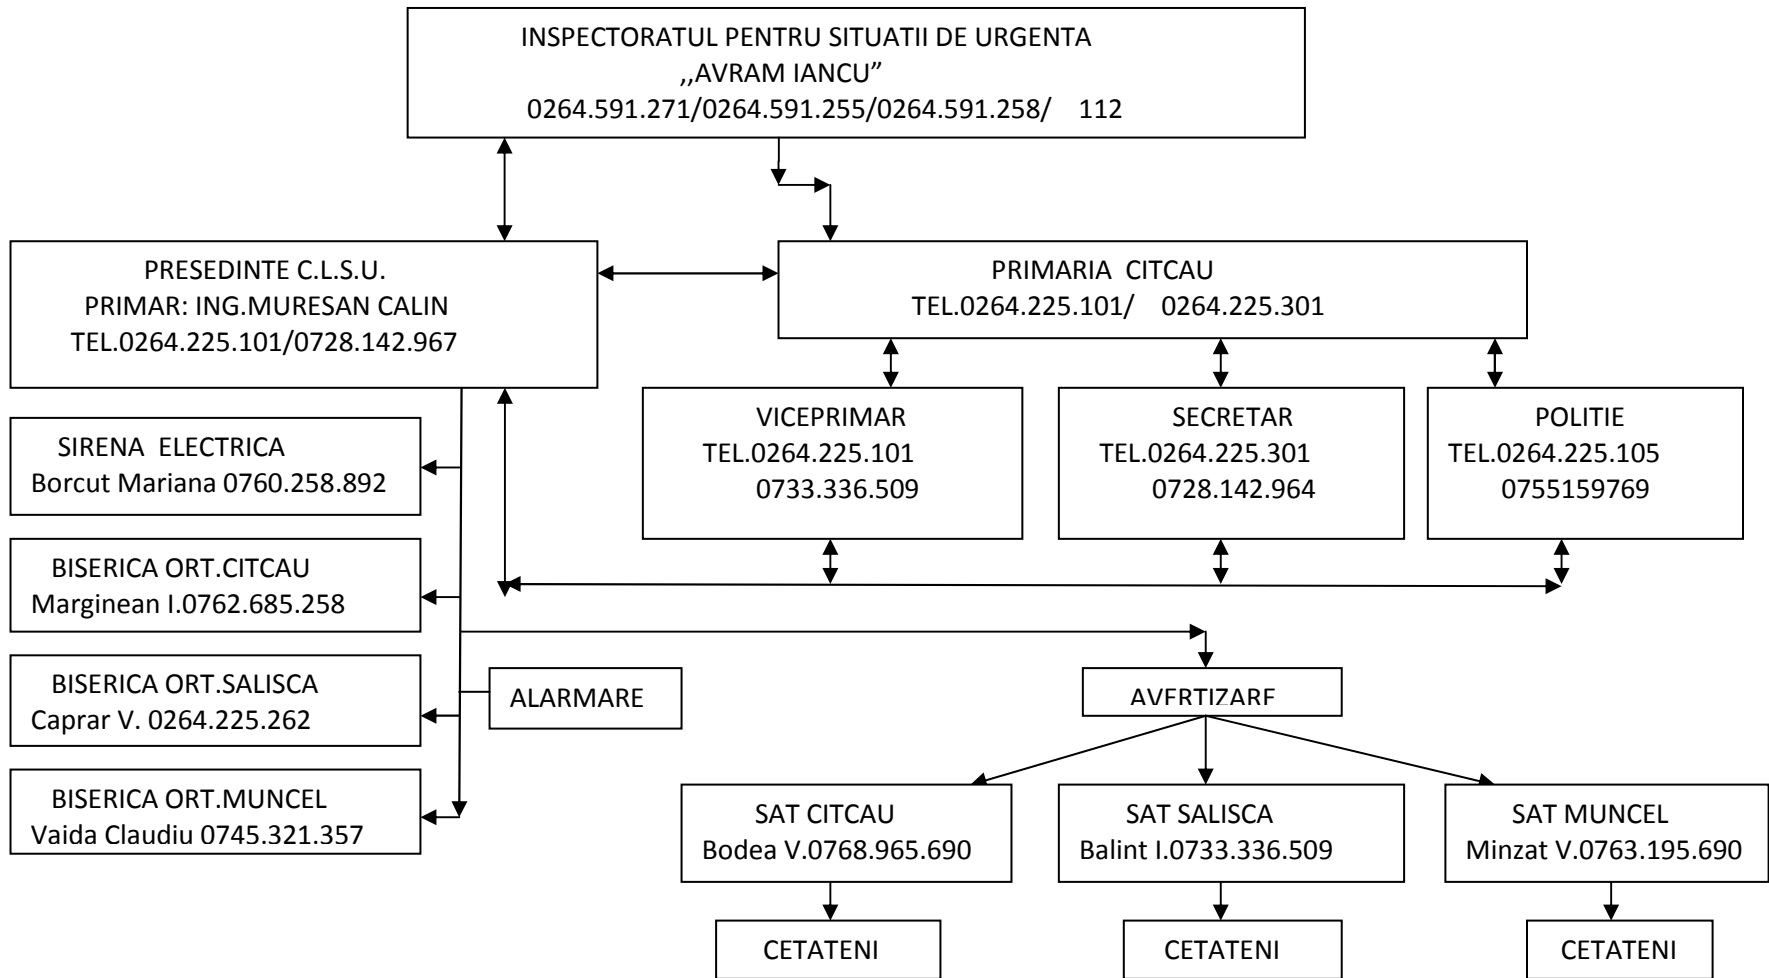

SCHEMA  
CU INSTIINTAREA SI ALARMAREA CETATENILOR DIN COMUNA CITCAU

PRESEDINTE C.L.S.U.PRIMAR:  
ING.MURESAN CALIN